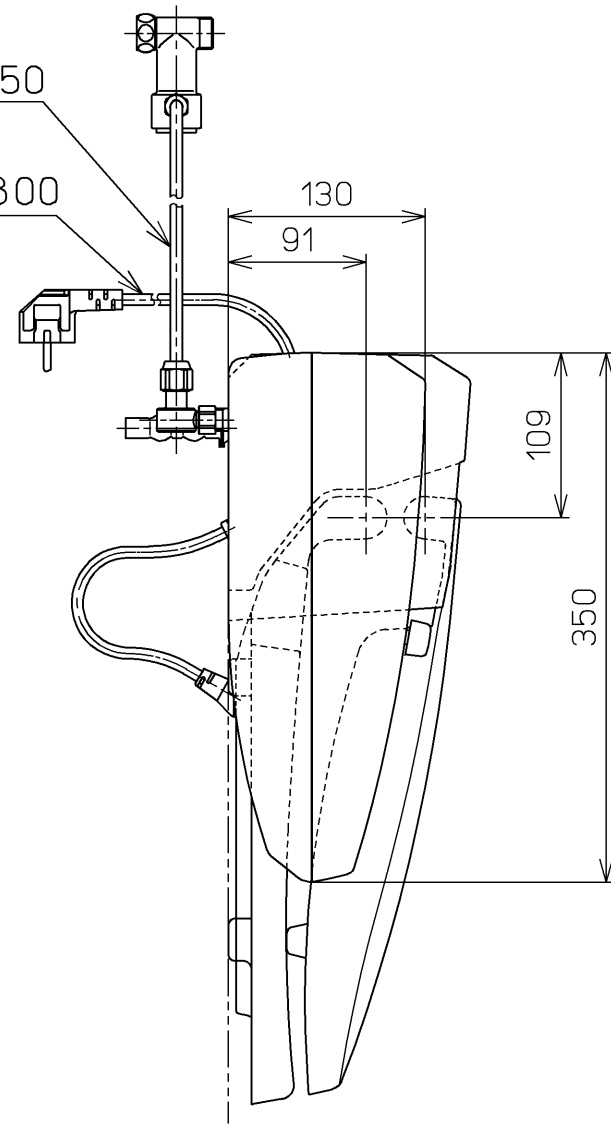

生産中止図面

2006/02

連結管 L=1050

電源コード L=1800

<特殊内容>

※エジプト向け

1.取付の芯々を140mm~170mmに変更したもの

*定格：AC220V-604W 60Hz

TOTO			単位 mm	名称
製図 岩見	検図 藤井 橋本 池田	日付 99-03-15	尺度 1 : 5	洗淨脱臭暖房便座
備考				品番 TCF630KV3
				図番 TCF630KV3_A1010