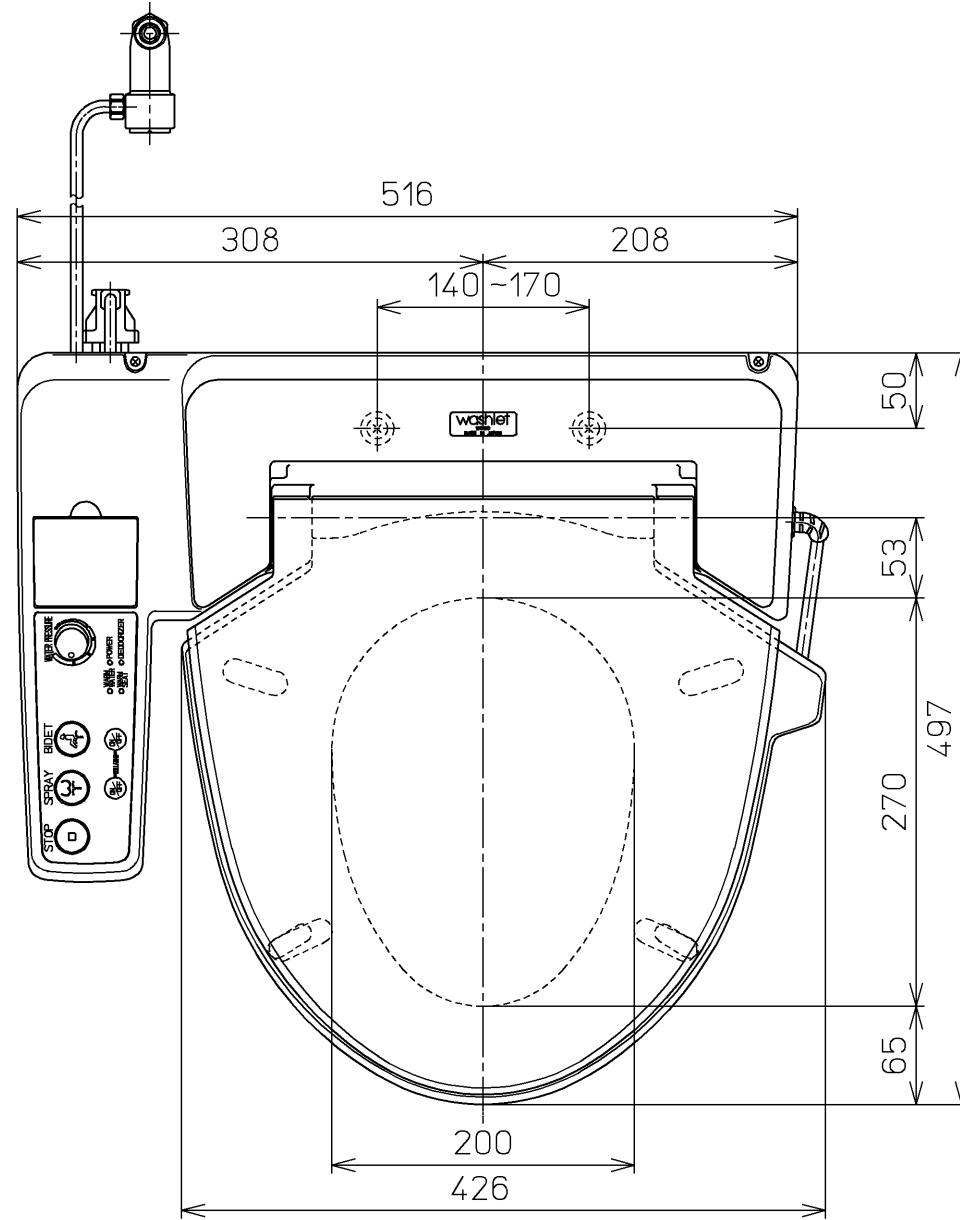

生産中止図面

2006/02

連結管 L=1050

電源コード L=1800

<特殊内容>

※エジプト向け

1.取付の芯々を140mm~170mmに変更したもの

*定格：AC220V-604W 60Hz

TOTO			単位 mm	名称
製図 岩見	検図 藤井 橋本 池田	日付 99-03-15	尺度 1 : 5	洗淨脱臭暖房便座
備考				品番 TCF630KV3
				図番 TCF630KV3_A1010