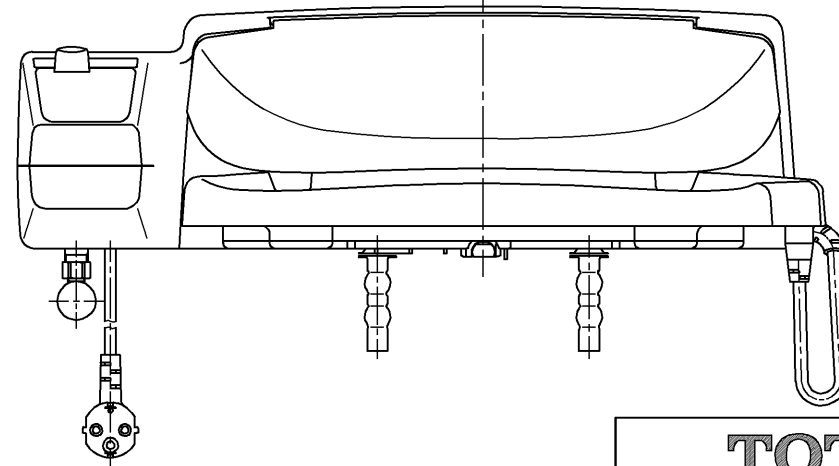

生産中止図面

2006/02

連結管 L=1050

電源コード L=1800

<特殊内容>

※エジプト向け

1.取付の芯々を140mm~170mmに変更したもの

*定格：AC220V-604W 60Hz

TOTO			単位 mm	名称
製図 岩見	検図 藤井 橋本 池田	日付 99-03-15	尺度 1 : 5	洗淨脱臭暖房便座
備考				品番 TCF630KV3
				図番 TCF630KV3_A1010