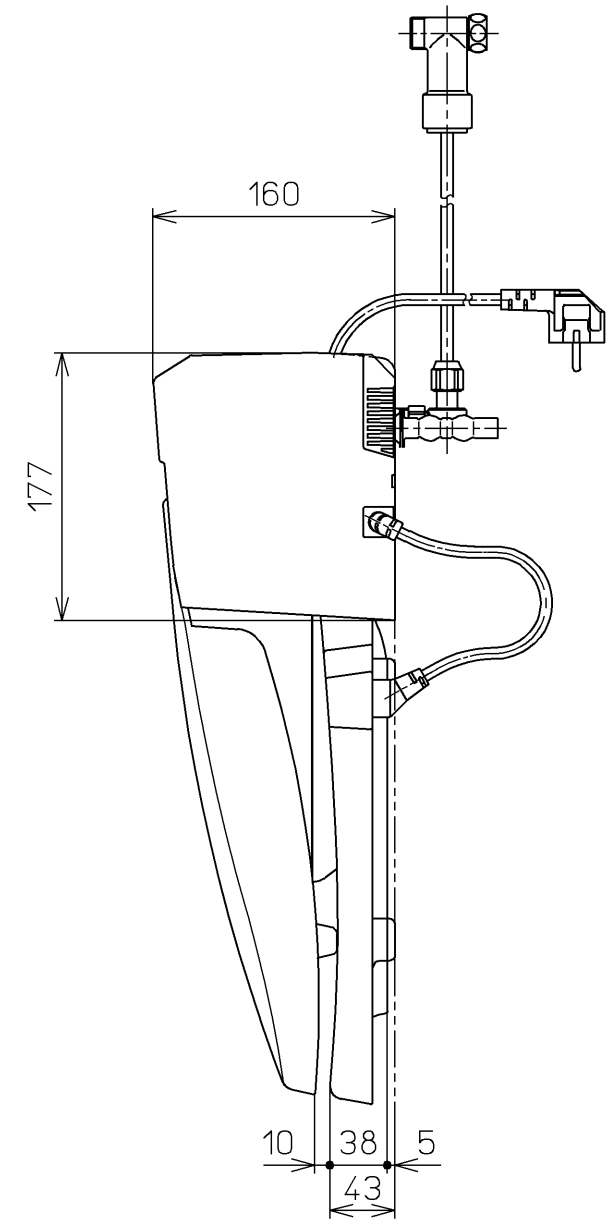

生産中止図面

2006/02

連結管 L=1050

電源コード L=1800

<特殊内容>

※エジプト向け

1.取付の芯々を140mm~170mmに変更したもの

*定格：AC220V-604W 60Hz

TOTO			単位 mm	名称
製図 岩見	検図 藤井 橋本 池田	日付 99-03-15	尺度 1 : 5	洗淨脱臭暖房便座
備考				品番 TCF630KV3
				図番 TCF630KV3_A1010